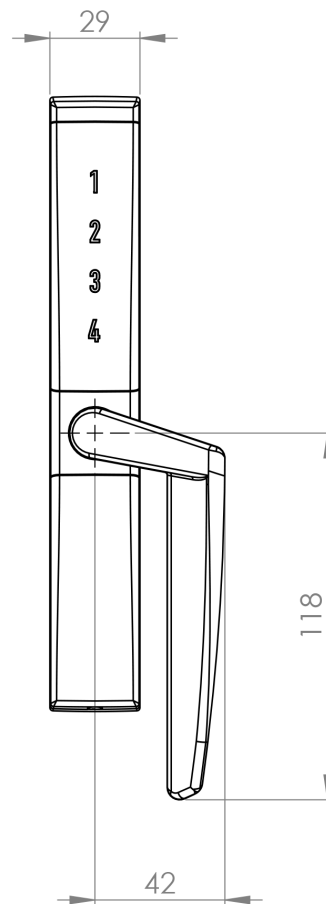

VISION HOME DIGITAL HANDLE RIGHT

RELATED PRODUCTS

Ähnliche Produkte:

Use the Index Code at [industrilas.com](https://www.industrilas.com)

Bestell-Nr.	Oberfläche	Standards	Handle type	Shaft, diameter	Shaft, length
7404-01400-07043	Chrome matt	SS-3620:2017 klass B	Recht	7 mm	43 mm
7404-01400-07060	Chrome matt	SS-3620:2017 klass B	Recht	7 mm	60 mm
7404-01400-07110	Chrome matt	SS-3620:2017 klass B	Recht	7 mm	110 mm
7404-01400-08043	Chrome matt	SS-3620:2017 klass B	Recht	8 mm	43 mm
7404-01400-08060	Chrome matt	SS-3620:2017 klass B	Recht	8 mm	60 mm
7404-01400-08110	Chrome matt	SS-3620:2017 klass B	Recht	8 mm	110 mm
7406-01600-07043	Schwarzem Strukturlack pulverbeschichtet	SS-3620:2017 klass B	Recht	7 mm	43 mm
7406-01600-07060	Schwarzem Strukturlack pulverbeschichtet	SS-3620:2017 klass B	Recht	7 mm	60 mm
7406-01600-07110	Schwarzem Strukturlack pulverbeschichtet	SS-3620:2017 klass B	Recht	7 mm	110 mm
7406-01600-08043	Schwarzem Strukturlack pulverbeschichtet	SS-3620:2017 klass B	Recht	8 mm	43 mm
7406-01600-08060	Schwarzem Strukturlack pulverbeschichtet	SS-3620:2017 klass B	Recht	8 mm	60 mm
7406-01600-08110	Schwarzem Strukturlack pulverbeschichtet	SS-3620:2017 klass B	Recht	8 mm	110 mm